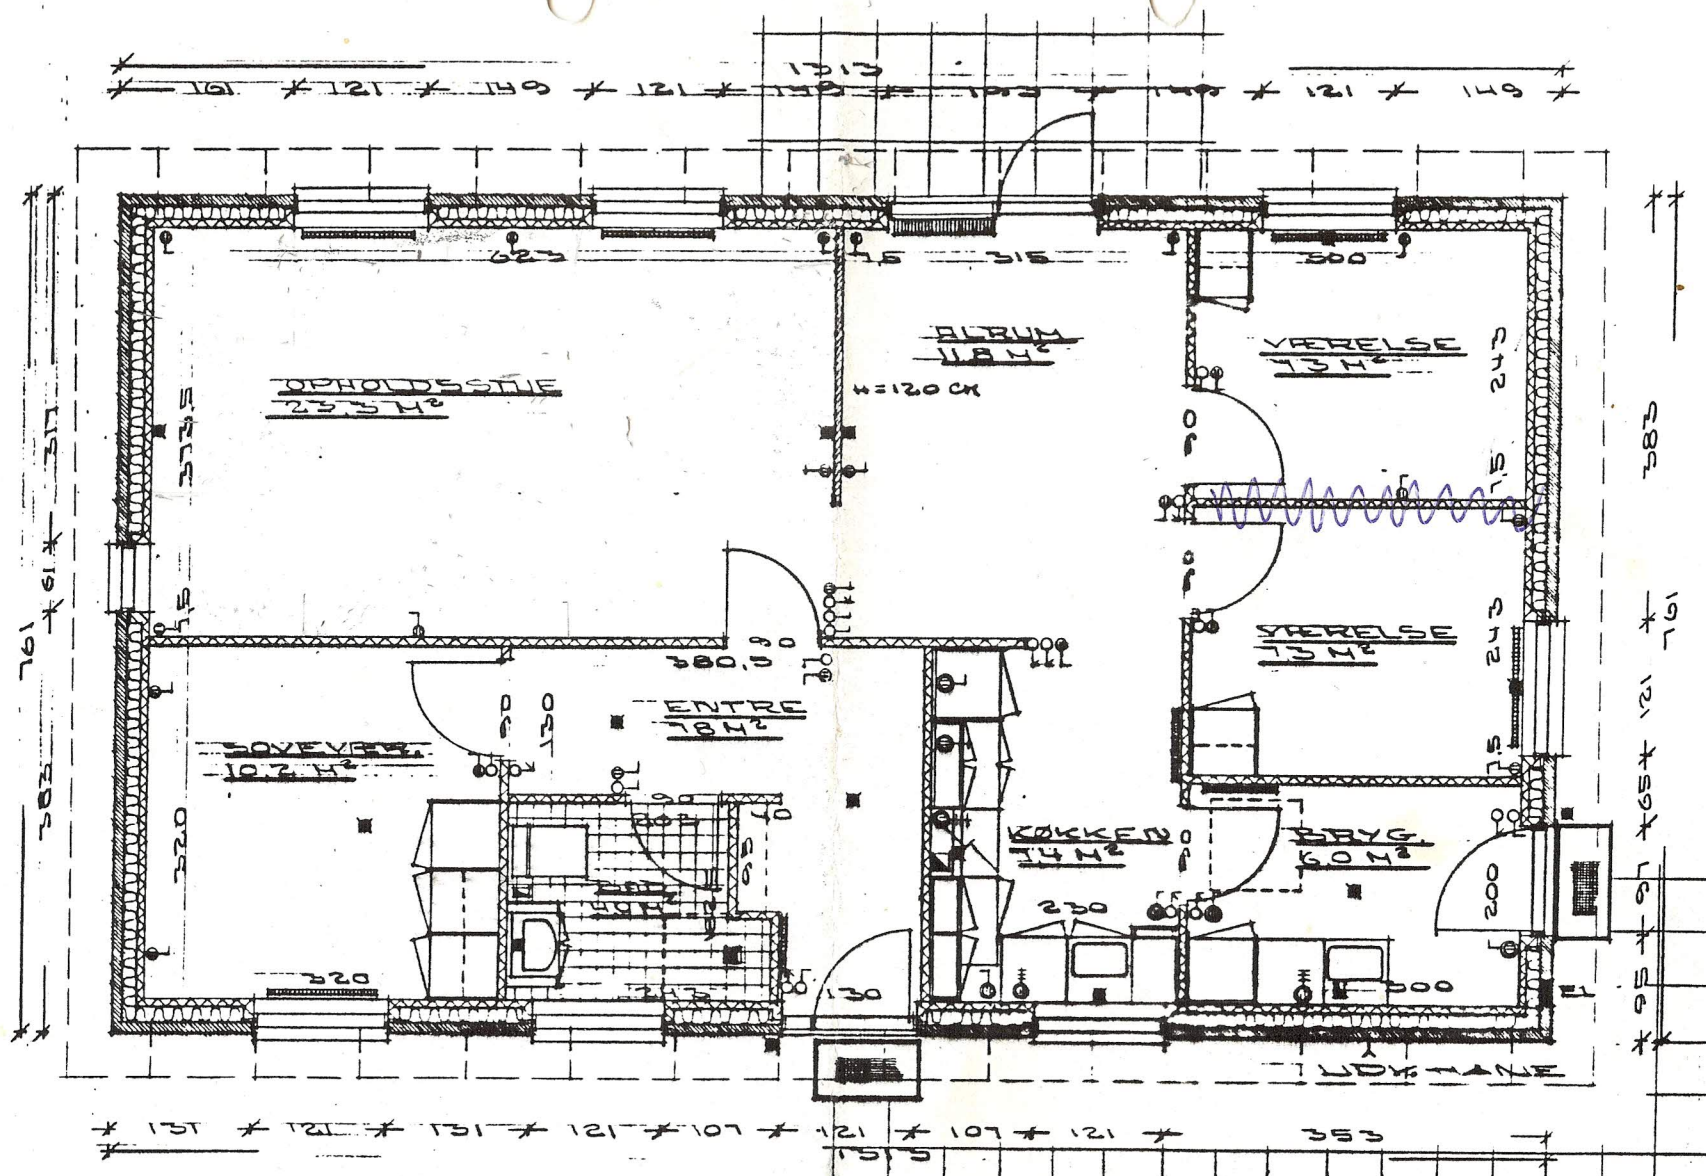

F115

**DANSK**  
ejendomsformidling  
Jens Seidenfaden Bellisvej  
(05) 82 28 11  
7300 Vejle

**32**

POLARVEJENS ANDELSBOLIGFOREN. LEILIGH. NR. 1

	<b>ARKITEKT J. &amp; C. SANDGAARD-PEDERSEN</b> GIVE-HUSET 1/5 . Hjortsvangen 4 . 7323 Give . Telf. (05) 73137	
	Bygherre GIVE HUSET 1/5	Beliggenhed POLARVEJ 24